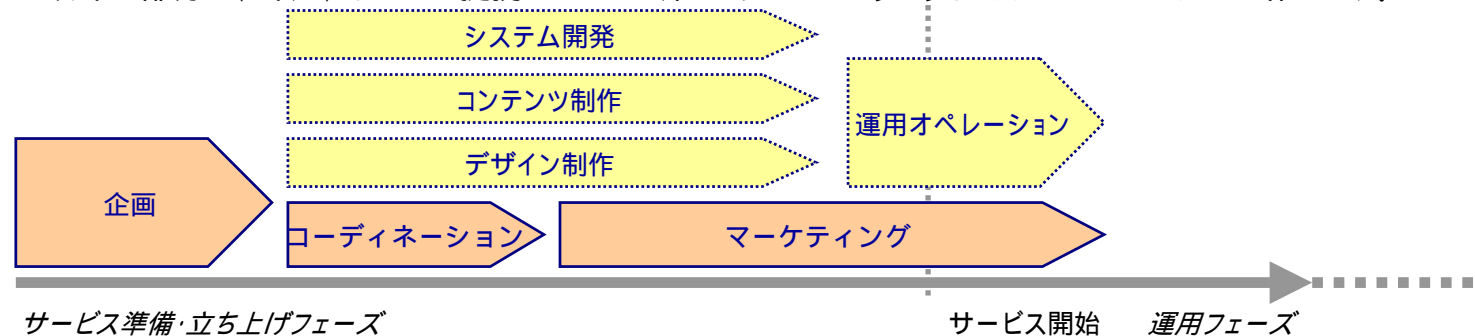

サービス立ち上げ / 運用におけるワークイメージ

- 企画 ~ 全体コーディネーション ~ マーケティングの部分に特化しています。
- それ以外の部分は、外注、ないしは提携パートナー会社にやってもらうようなスキームをあらかじめ作ります。